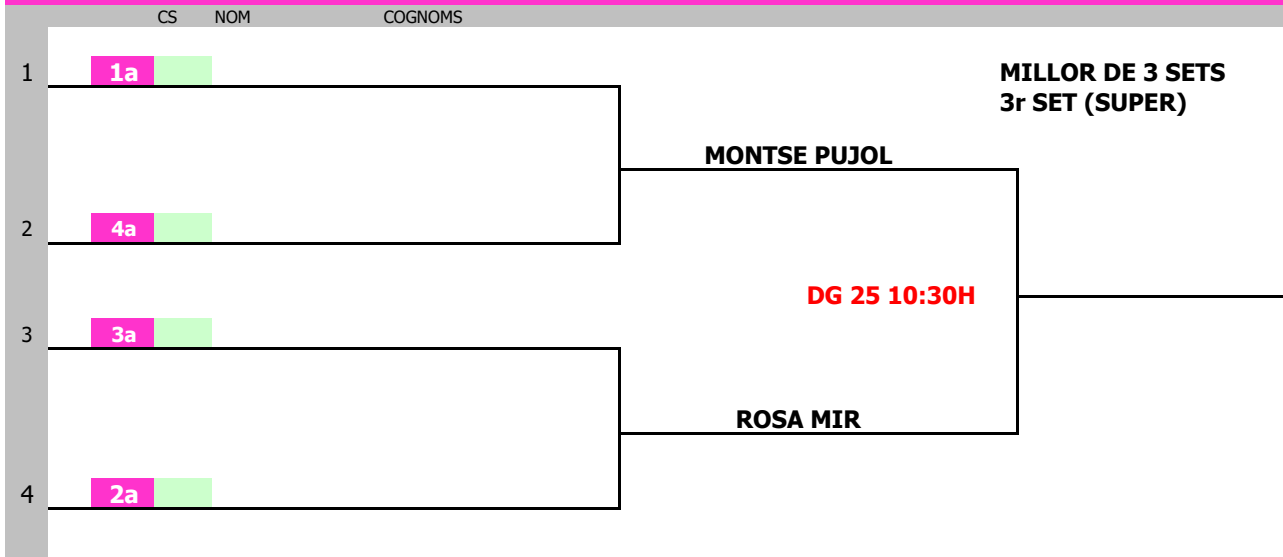

LLIGA D'HIVERN DE TENNIS

FASE FINAL

GRUP ROSA

GRUP GROC

LLIGA D'HIVERN DE TENNIS

FASE FINAL

GRUP BLAU

GRUP VERD