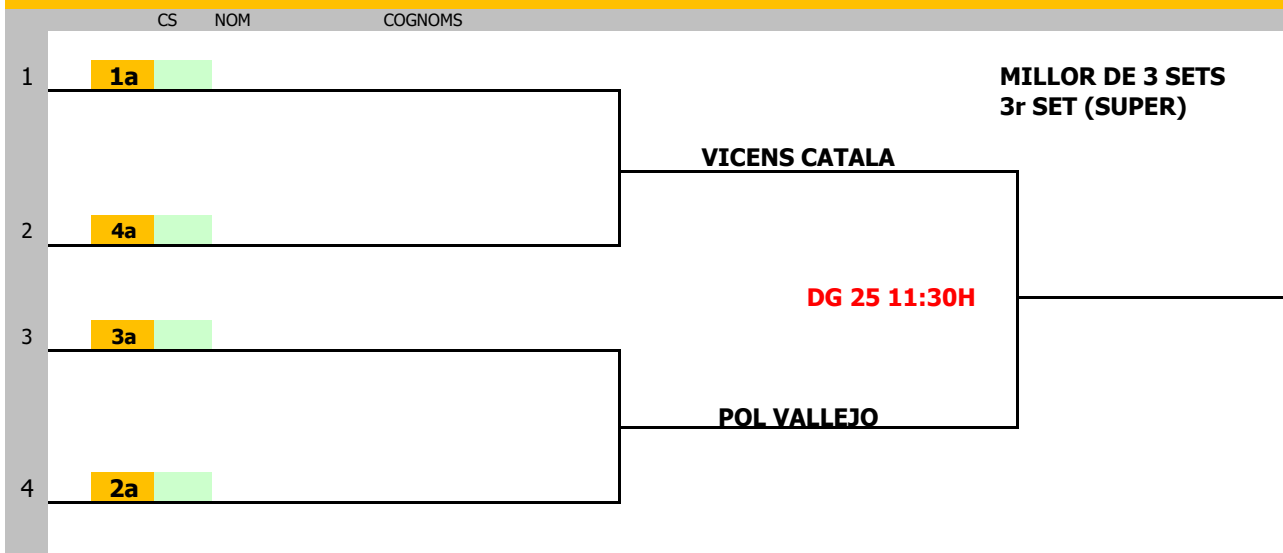

LLIGA D'HIVERN DE TENNIS

FASE FINAL

GRUP ROSA

GRUP GROC

LLIGA D'HIVERN DE TENNIS

FASE FINAL

GRUP BLAU

GRUP VERD