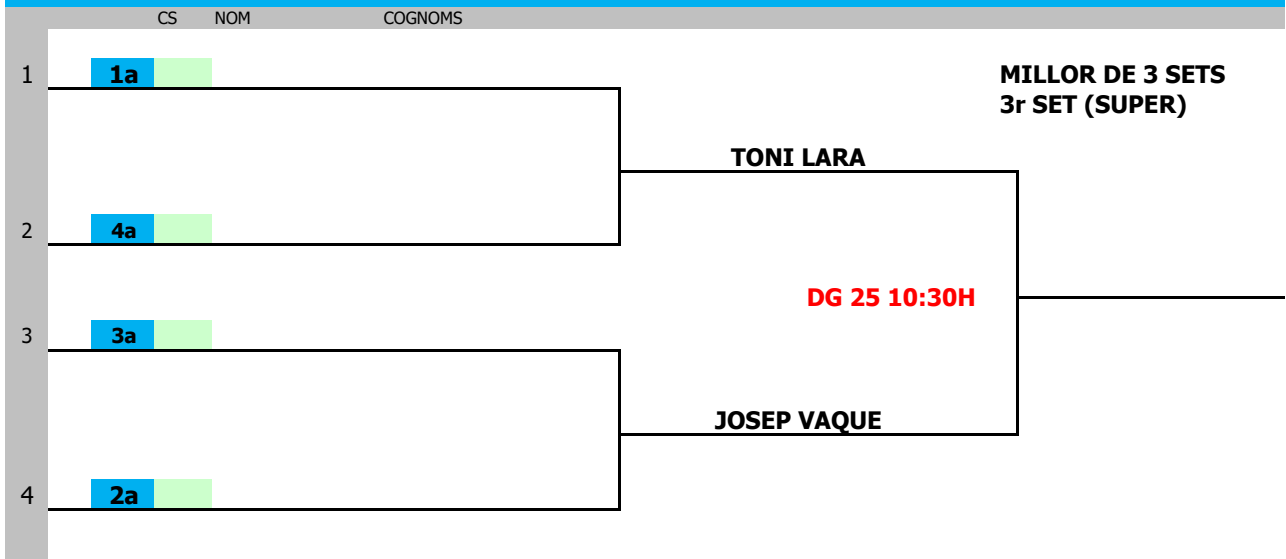

LLIGA D'HIVERN DE TENNIS

FASE FINAL

GRUP ROSA

GRUP GROC

LLIGA D'HIVERN DE TENNIS

FASE FINAL

GRUP BLAU

GRUP VERD